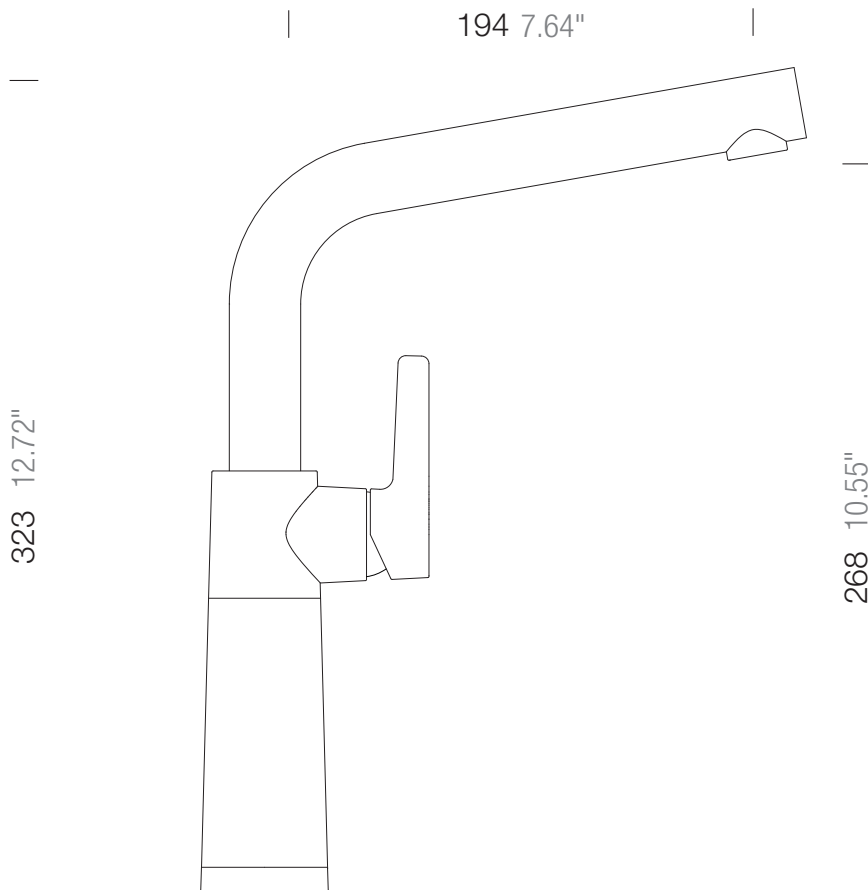

**SCHOCK**

# SCHOCK **SC-540**

557000

Lochbohrung  $\varnothing$  35

Hole 1.37"