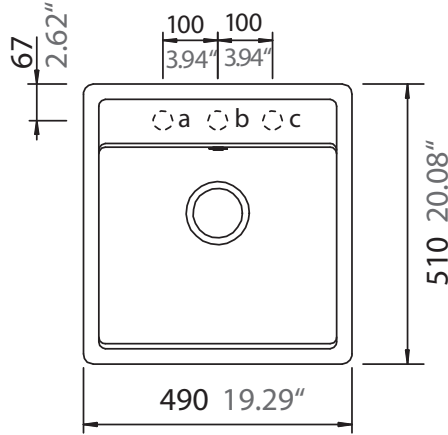

SCHOCK

CRISTADUR®

MONO N-100S

Installation: Von oben / topmount
Ausschnitt / cut-out

Installation: Unterbau / undermount
Ausschnitt / cut-out

ohne Schneidbrett
without chipping board

MASSANGABEN / MEASUREMENTS IN MM / INCH

SCHOCK

CRISTADUR®

MONO N-100S

Installation: Flächenbündig / flush-mount
Ausschnitt / cut-out

Detail: Flächenbündig / flush-mount