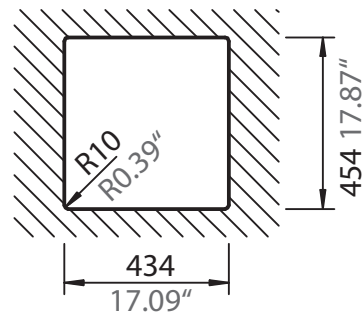

SCHOCK

CRISTADUR®

MONO N-100S

Installation: Von oben / topmount
Ausschnitt / cut-out

Installation: Unterbau / undermount
Ausschnitt / cut-out

ohne Schneidbrett
without chipping board

MASSANGABEN / MEASUREMENTS IN MM / INCH

SCHOCK

CRISTADUR®

MONO N-100S

Installation: Flächenbündig / flush-mount
Ausschnitt / cut-out

Detail: Flächenbündig / flush-mount