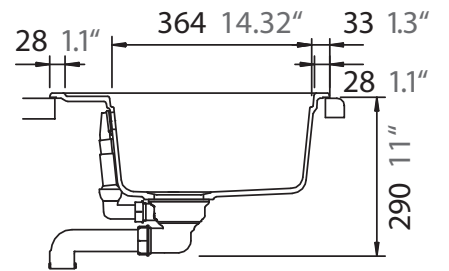

SCHOCK

CRISTADUR®

MONO N-100S

Installation: Von oben / topmount
Ausschnitt / cut-out

Installation: Unterbau / undermount
Ausschnitt / cut-out

ohne Schneidbrett
without chipping board

MASSANGABEN / MEASUREMENTS IN MM / INCH

SCHOCK

CRISTADUR®

MONO N-100S

Installation: Flächenbündig / flush-mount
Ausschnitt / cut-out

Detail: Flächenbündig / flush-mount