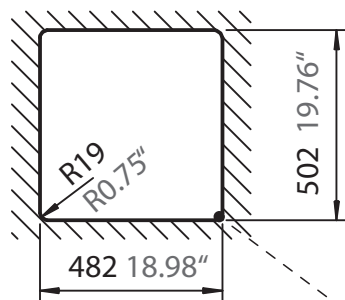

SCHOCK

CRISTADUR®

MONO N-100S

Installation: Von oben / topmount
Ausschnitt / cut-out

Installation: Unterbau / undermount
Ausschnitt / cut-out

ohne Schneidbrett
without chipping board

MASSANGABEN / MEASUREMENTS IN MM / INCH

SCHOCK

CRISTADUR®

MONO N-100S

Installation: Flächenbündig / flush-mount
Ausschnitt / cut-out

Detail: Flächenbündig / flush-mount