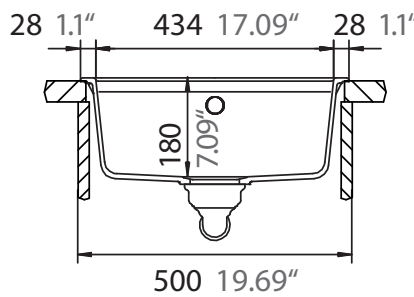

SCHOCK

CRISTADUR®

MONO N-100S

Installation: Von oben / topmount
Ausschnitt / cut-out

Installation: Unterbau / undermount
Ausschnitt / cut-out

ohne Schneidbrett
without chipping board

MASSANGABEN / MEASUREMENTS IN MM / INCH

SCHOCK

CRISTADUR®

MONO N-100S

Installation: Flächenbündig / flush-mount
Ausschnitt / cut-out

Detail: Flächenbündig / flush-mount