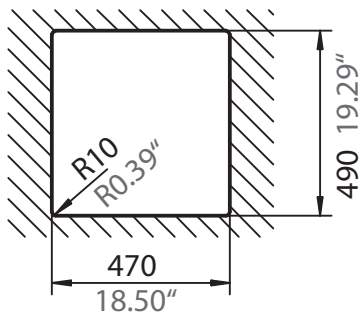

SCHOCK

CRISTADUR®

MONO N-100S

Installation: Von oben / topmount
Ausschnitt / cut-out

Installation: Unterbau / undermount
Ausschnitt / cut-out

ohne Schneidbrett
without chipping board

MASSANGABEN / MEASUREMENTS IN MM / INCH

SCHOCK

CRISTADUR®

MONO N-100S

Installation: Flächenbündig / flush-mount
Ausschnitt / cut-out

Detail: Flächenbündig / flush-mount