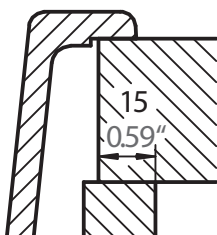

SCHOCK

CRISTADUR®

MONO N-100S

Installation: Von oben / topmount
Ausschnitt / cut-out

Installation: Unterbau / undermount
Ausschnitt / cut-out

ohne Schneidbrett
without chipping board

MASSANGABEN / MEASUREMENTS IN MM / INCH

SCHOCK

CRISTADUR®

MONO N-100S

Installation: Flächenbündig / flush-mount
Ausschnitt / cut-out

Detail: Flächenbündig / flush-mount