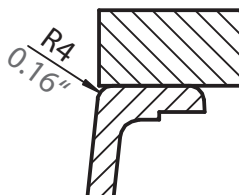

SCHOCK

CRISTADUR®

MONO N-100S

Installation: Von oben / topmount
Ausschnitt / cut-out

Installation: Unterbau / undermount
Ausschnitt / cut-out

ohne Schneidbrett
without chipping board

MASSANGABEN / MEASUREMENTS IN MM / INCH

SCHOCK

CRISTADUR®

MONO N-100S

Installation: Flächenbündig / flush-mount
Ausschnitt / cut-out

Detail: Flächenbündig / flush-mount