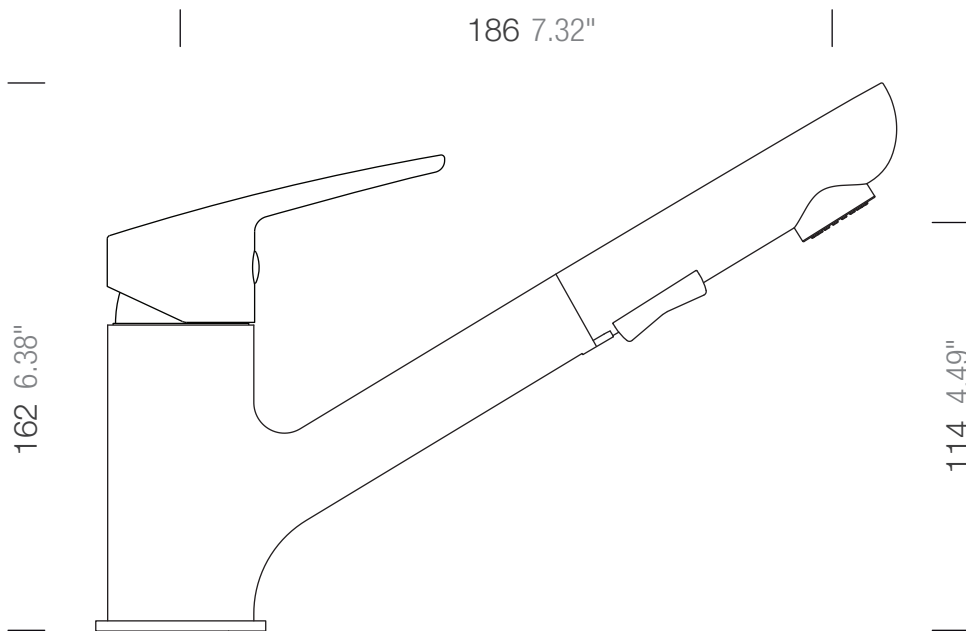

SCHOCK

SCHOCK **DAJA**

522120

Lochbohrung \varnothing 35

Hole 1.37"