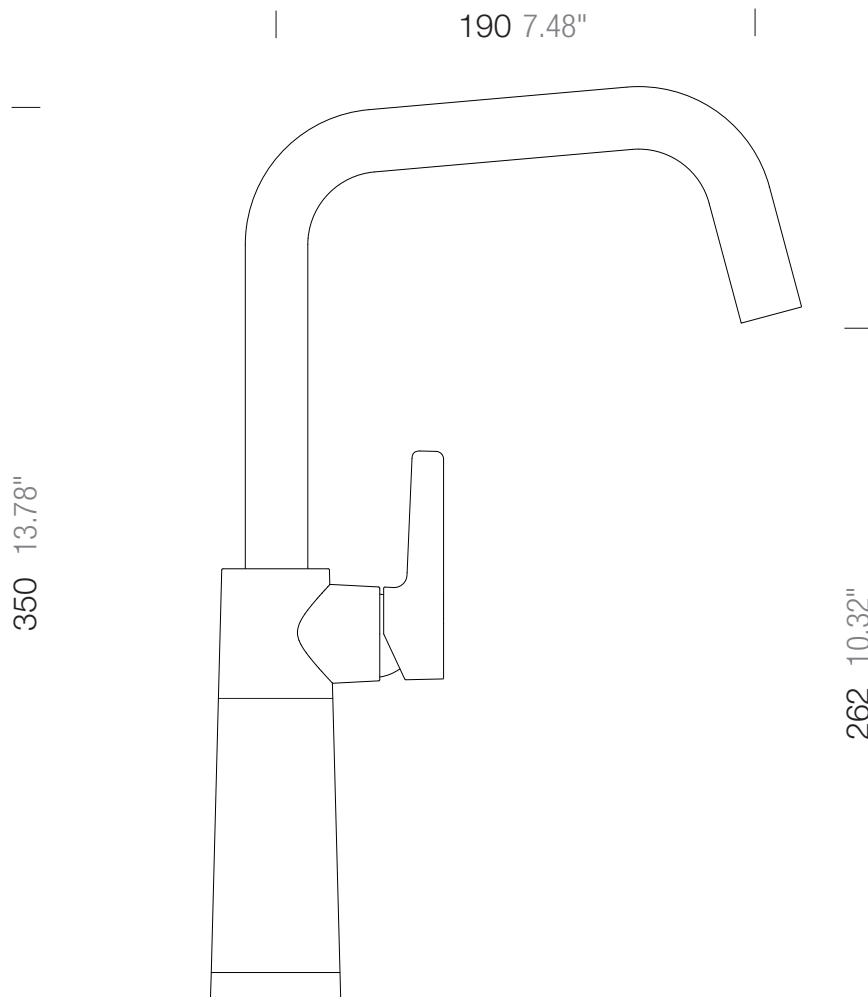

SCHOCK

SCHOCK **SC-530**

556000

Lochbohrung \varnothing 35

Hole 1.37"