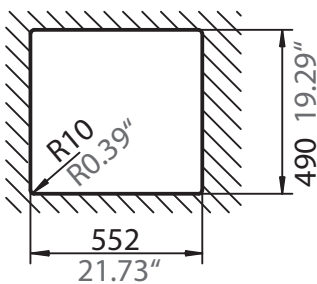

SCHOCK

CRISTADUR®

MONO N-100

Installation: Von oben / topmount
Ausschnitt / cut-out

Installation: Unterbau / undermount
Ausschnitt / cut-out

ohne Schneidbrett
without chipping board

SCHOCK

CRISTADUR®

MONO N-100

Installation: Flächenbündig / flush-mount
Ausschnitt / cut-out

Detail: Flächenbündig / flush-mount