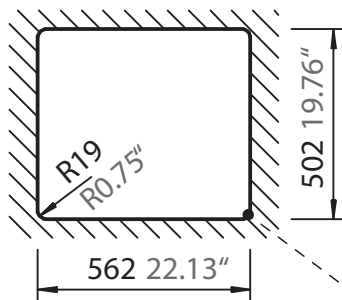

SCHOCK

CRISTADUR®

MONO N-100

Installation: Von oben / topmount
Ausschnitt / cut-out

Installation: Unterbau / undermount
Ausschnitt / cut-out

ohne Schneidbrett
without chipping board

SCHOCK

CRISTADUR®

MONO N-100

Installation: Flächenbündig / flush-mount
Ausschnitt / cut-out

Detail: Flächenbündig / flush-mount