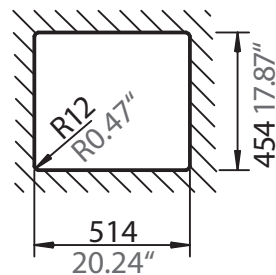

SCHOCK

CRISTADUR®

MONO N-100

Installation: Von oben / topmount
Ausschnitt / cut-out

Installation: Unterbau / undermount
Ausschnitt / cut-out

ohne Schneidbrett
without chipping board

SCHOCK

CRISTADUR®

MONO N-100

Installation: Flächenbündig / flush-mount
Ausschnitt / cut-out

Detail: Flächenbündig / flush-mount