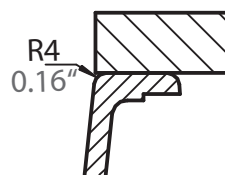

SCHOCK

CRISTADUR®

MONO N-100

Installation: Von oben / topmount
Ausschnitt / cut-out

Installation: Unterbau / undermount
Ausschnitt / cut-out

ohne Schneidbrett
without chipping board

SCHOCK

CRISTADUR®

MONO N-100

Installation: Flächenbündig / flush-mount
Ausschnitt / cut-out

Detail: Flächenbündig / flush-mount