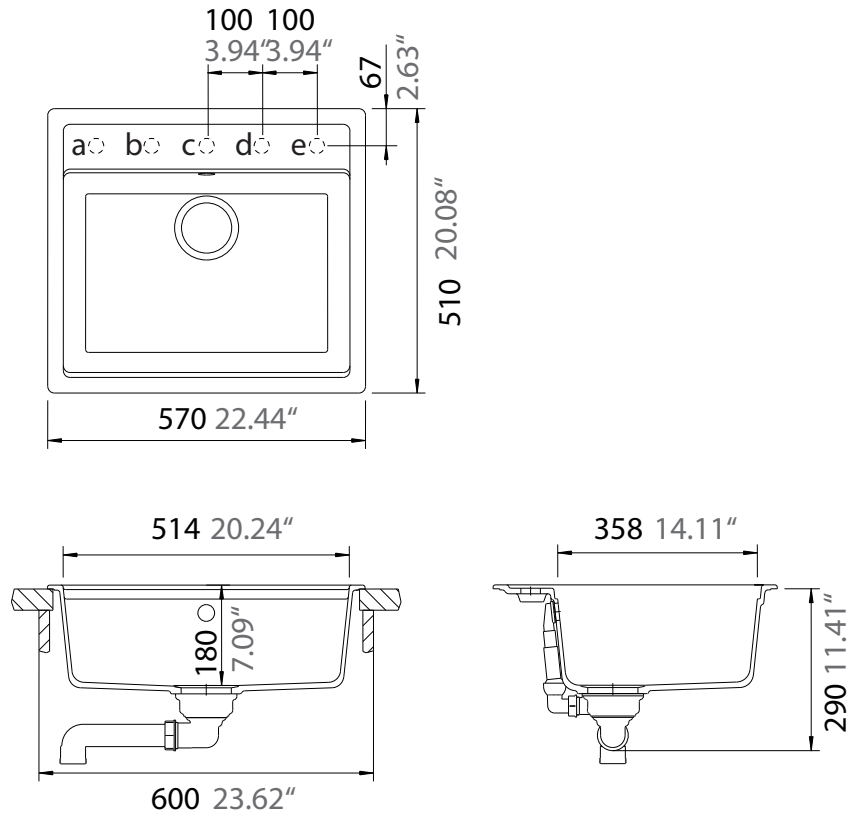

SCHOCK

CRISTADUR®

MONO N-100

Installation: Von oben / topmount
Ausschnitt / cut-out

Installation: Unterbau / undermount
Ausschnitt / cut-out

ohne Schneidbrett
without chipping board

SCHOCK

CRISTADUR®

MONO N-100

Installation: Flächenbündig / flush-mount
Ausschnitt / cut-out

Detail: Flächenbündig / flush-mount