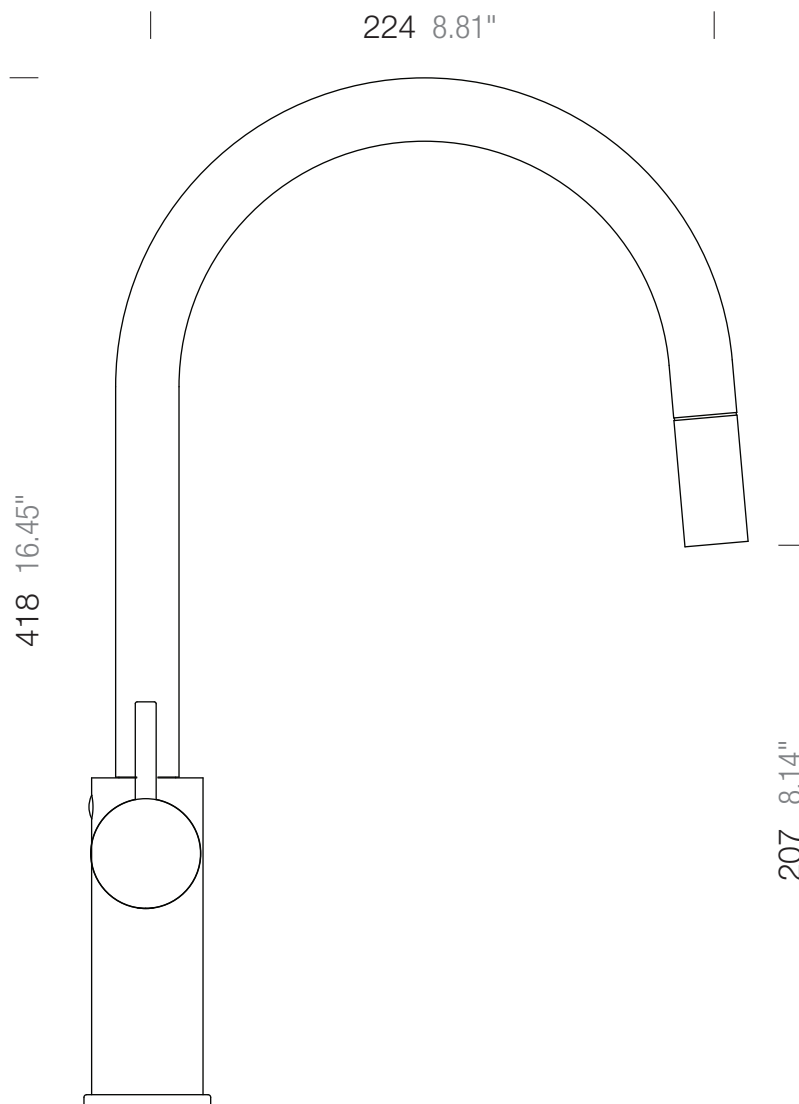

SCHOCK

SCHOCK HEKATE 

549120

Lochbohrung \varnothing 35

Hole 1.37"