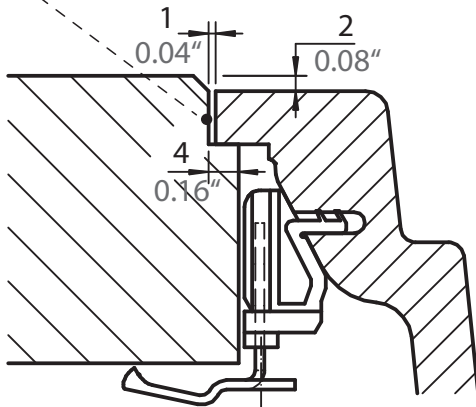

## GREENWICH N-200

Installation: Von oben / topmount  
Ausschnitt / cut-out

Installation: Unterbau / undermount  
Ausschnitt / cut-out

## GREENWICH N-200

Installation: Flächenbündig / flush-mount  
Ausschnitt / cut-out

Detail: Flächenbündig / flush-mount

Randbefräsung Spüle  
edge sink

Randbefräsung Spüle 1:1  
edge sink 1:1