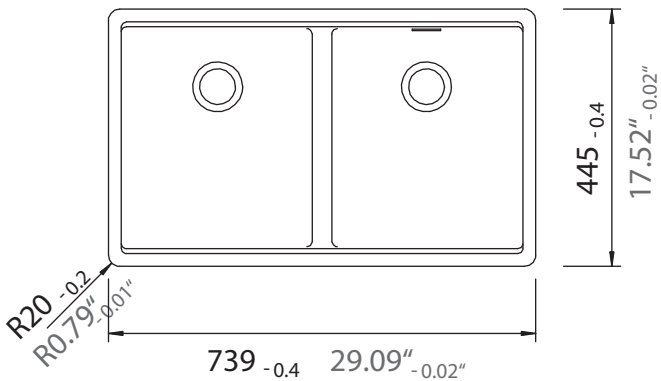

## GREENWICH N-200

Installation: Flächenbündig / flush-mount  
Ausschnitt / cut-out

Detail: Flächenbündig / flush-mount

Randbefräsung Spüle  
edge sink

Randbefräsung Spüle 1:1  
edge sink 1:1