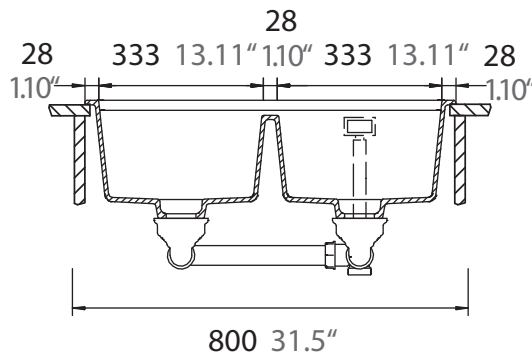

## GREENWICH N-200

Installation: Von oben / topmount  
Ausschnitt / cut-out

Installation: Unterbau / undermount  
Ausschnitt / cut-out

## GREENWICH N-200

Installation: Flächenbündig / flush-mount  
Ausschnitt / cut-out

Detail: Flächenbündig / flush-mount

Randbefräsung Spüle  
edge sink

Randbefräsung Spüle 1:1  
edge sink 1:1