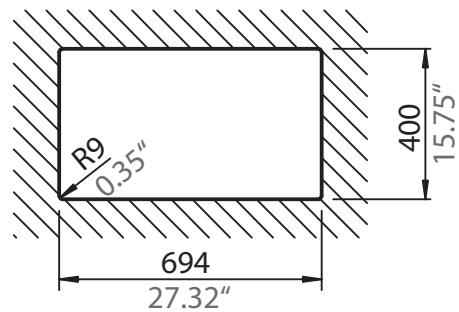

## GREENWICH N-200

Installation: Von oben / topmount  
Ausschnitt / cut-out

Installation: Unterbau / undermount  
Ausschnitt / cut-out