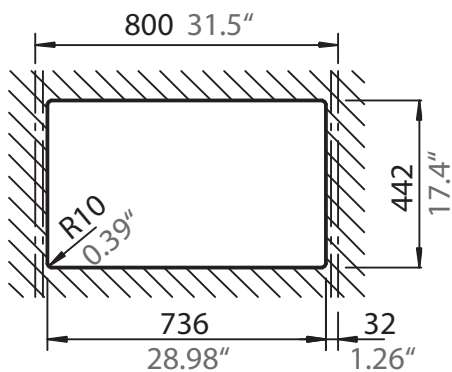

## GREENWICH N-200

Installation: Von oben / topmount  
Ausschnitt / cut-out

Installation: Unterbau / undermount  
Ausschnitt / cut-out

## GREENWICH N-200

Installation: Flächenbündig / flush-mount  
Ausschnitt / cut-out

Detail: Flächenbündig / flush-mount

Randbefräsung Spüle  
edge sink

Randbefräsung Spüle 1:1  
edge sink 1:1