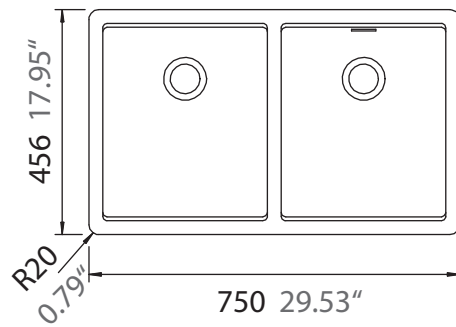

## GREENWICH N-200

Installation: Von oben / topmount  
Ausschnitt / cut-out

Installation: Unterbau / undermount  
Ausschnitt / cut-out