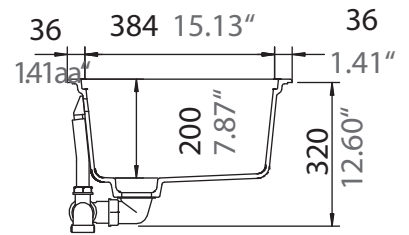

## GREENWICH N-200

Installation: Von oben / topmount  
Ausschnitt / cut-out

Installation: Unterbau / undermount  
Ausschnitt / cut-out

## GREENWICH N-200

Installation: Flächenbündig / flush-mount  
Ausschnitt / cut-out

Detail: Flächenbündig / flush-mount

Randbefräsung Spüle  
edge sink

Randbefräsung Spüle 1:1  
edge sink 1:1