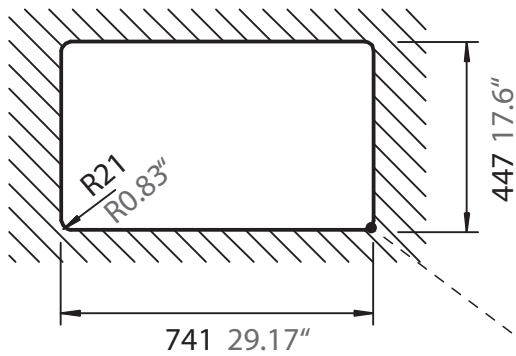

## GREENWICH N-200

Installation: Von oben / topmount  
Ausschnitt / cut-out

Installation: Unterbau / undermount  
Ausschnitt / cut-out

## GREENWICH N-200

Installation: Flächenbündig / flush-mount  
Ausschnitt / cut-out

Detail: Flächenbündig / flush-mount

Randbefräsung Spüle  
edge sink

Randbefräsung Spüle 1:1  
edge sink 1:1